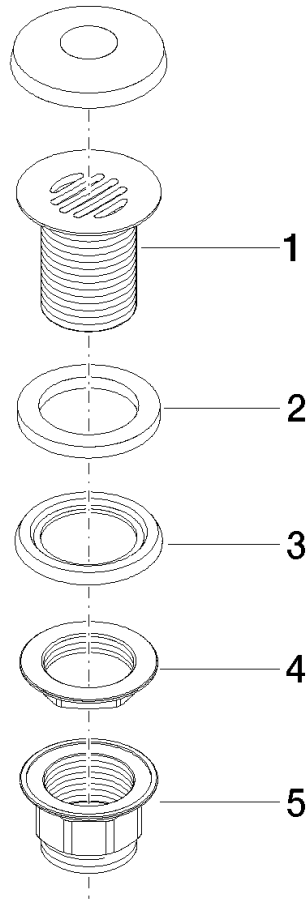

10 110 970

S'adapte aux gammes suivantes : IMO,
LULU, MADISON, MEM, TARA, CL.1, LISSÉ,
VAIA, META, CYO

	Or clair brossé	10 110 970-27
	Chrome	10 110 970-00
	Platine brossé	10 110 970-06
	Platine	10 110 970-08
	Laiton (Or 23cts)	10 110 970-09
	Dark Chrome	10 110 970-19
	Or clair	10 110 970-26
	Laiton brossé (Or 23cts)	10 110 970-28
	Noir mat	10 110 970-33
	Bronze brossé	10 110 970-42
	Champagne brossé (Or 22cts)	10 110 970-46
	Champagne (Or 22cts)	10 110 970-47
	Chrome brossé	10 110 970-93
	Dark Platinum brossé	10 110 970-99

Bonde à grille pour lavabo , 1 1/4" 1 1/4" - Or clair brossé

IMO

10 110 970

Uniquement pour lavabo sans trop-plein.

10 110 970

10 110 970

Les pièces pour les autres finitions peuvent être trouvées ici : Chrome

Liste des pièces de rechange

N°	Article Numéro	Désignation	Fréquence de montage	Délai de livraison
1	09 11 01 025-27	tasse	1	60
2	09 14 05 039 90	joint	1	2
3	09 14 03 025 90	joint	1	2
4	09 23 10 017 90	écrou	1	2
5	09 23 10 020-27	écrou	1	60