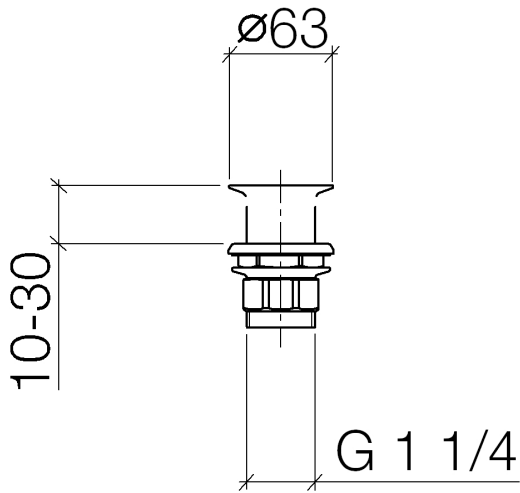

10 110 970

S'adapte aux gammes suivantes : IMO,
LULU, MADISON, MEM, TARA, CL.1, LISSÉ,
VAIA, META, CYO

	Or clair brossé	10 110 970-27
	Chrome	10 110 970-00
	Platine brossé	10 110 970-06
	Platine	10 110 970-08
	Laiton (Or 23cts)	10 110 970-09
	Dark Chrome	10 110 970-19
	Or clair	10 110 970-26
	Laiton brossé (Or 23cts)	10 110 970-28
	Noir mat	10 110 970-33
	Bronze brossé	10 110 970-42
	Champagne brossé (Or 22cts)	10 110 970-46
	Champagne (Or 22cts)	10 110 970-47
	Chrome brossé	10 110 970-93
	Dark Platinum brossé	10 110 970-99

Bonde à grille pour lavabo , 1 1/4" 1 1/4" - Or clair brossé

IMO

10 110 970

Uniquement pour lavabo sans trop-plein.

10 110 970

10 110 970

Les pièces pour les autres finitions peuvent être trouvées ici : Chrome

Liste des pièces de rechange

N°	Article Numéro	Désignation	Fréquence de montage	Délai de livraison
1	09 11 01 025-27	tasse	1	60
2	09 14 05 039 90	joint	1	2
3	09 14 03 025 90	joint	1	2
4	09 23 10 017 90	écrou	1	2
5	09 23 10 020-27	écrou	1	60